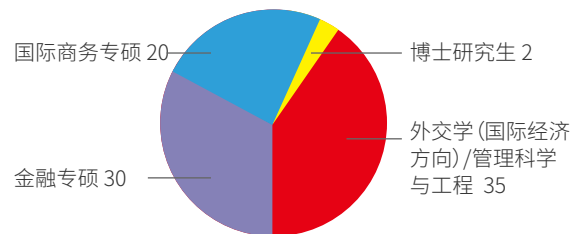

國際商學院
INTERNATIONAL BUSINESS SCHOOL

北京外国语大学国际商学院 2018届毕业生就业报告

2018届 北外国际商学院就业情况

本科毕业生专业(人) 230人

硕士毕业生专业(人) 87人

本科毕业生概况

本科毕业生概况

本科生	直接就业	国内读研	国外留学	未落实去向	落实去向
人数	138	29	58	5	225
比例	60.00%	12.61%	25.22%	2.17%	97.83%

各专业就业情况

	国贸	金融	会计	会计 (国际 商务)	工管 (国际 商务)	工管	信管	电商	合计
A 出国(境)读研	8	17	4	15	8	3	1	2	58
B 国内读研	3	7	2	9	1	4	1	2	29
C1 四大	1	1	3	6	0	0	0	0	11
C2 国外投行/咨询	0	2	0	0	0	0	0	0	2
C3 外企	0	2	0	3	0	2	1	1	9
D1 公务员/ 事业单位	0	1	2	5	3	2	0	1	14
D2 非政府/ 西部计划	0	0	0	0	0	0	0	0	0
D3 国内商行	0	2	0	2	0	0	0	1	5
D4 国内投资/咨询	0	1	0	0	0	0	0	0	1
D5 国企	0	1	2	1	2	2	0	0	8
D6 教育机构	0	0	2	0	0	1	0	0	3
D7 民营企业	4	4	6	7	6	0	2	0	29
D8 国内其它	7	27	3	6	2	5	3	3	56
X 未就业	0	2	1	1	0	1	0	0	4
班级总人数	23	67	25	55	22	20	8	1	230