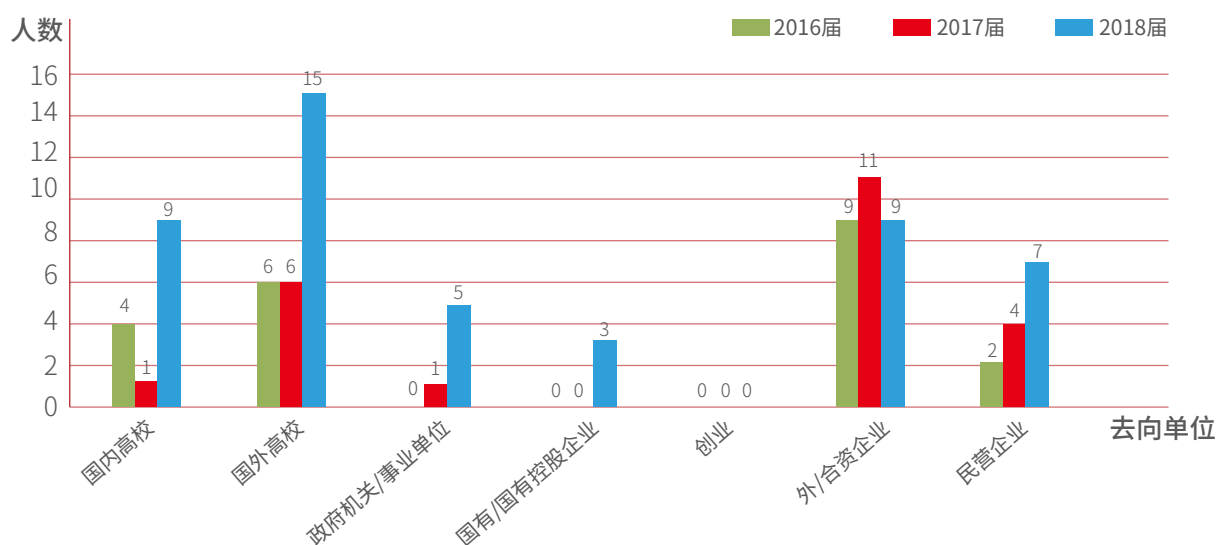

各专业就业情况

	国贸	金融	会计	会计 (国际 商务)	工管 (国际 商务)	工管	信管	电商	合计
A 出国(境)读研	8	17	4	15	8	3	1	2	58
B 国内读研	3	7	2	9	1	4	1	2	29
C1 四大	1	1	3	6	0	0	0	0	11
C2 国外投行/咨询	0	2	0	0	0	0	0	0	2
C3 外企	0	2	0	3	0	2	1	1	9
D1 公务员/ 事业单位	0	1	2	5	3	2	0	1	14
D2 非政府/ 西部计划	0	0	0	0	0	0	0	0	0
D3 国内商行	0	2	0	2	0	0	0	1	5
D4 国内投资/咨询	0	1	0	0	0	0	0	0	1
D5 国企	0	1	2	1	2	2	0	0	8
D6 教育机构	0	0	2	0	0	1	0	0	3
D7 民营企业	4	4	6	7	6	0	2	0	29
D8 国内其它	7	27	3	6	2	5	3	3	56
X 未就业	0	2	1	1	0	1	0	0	4
班级总人数	23	67	25	55	22	20	8	1	230

2016-2018届本科生就业情况发展趋势分析

2016-2018届本科生就业去向单位统计

2016-2018届本科生各专业学生就业去向单位统计分析

金融专业近三年去向单位统计

会计专业近三年去向单位统计

■ 会计(国际财务)专业近三年去向单位统计

■ 国际经济与贸易专业近三年去向单位统计

■ 工商管理专业近三年去向单位统计

工商管理(国际商务)专业近三年去向单位统计

信息管理与信息系统专业近两年去向单位统计

电子商务专业近三年去向单位统计

研究生就业概况

研究生	直接就业	国内读博	国外留学	未落实去向	总人数
人数	84	0	2	1	87
比例	96.55%	0%	2.30%	1.15%	98.85%

2016-2018届研究生就业情况三年发展趋势分析

毕业年份	人数	签约率	留学率	国内升学率	自由职业率	落实去向率
2016	28	82.10%	7.10%	3.60%	7.10%	100%
2017	78	94.87%	5.13%	0%	0%	100%
2018	87	96.55%	2.03%	0%	3.44%	98.85%