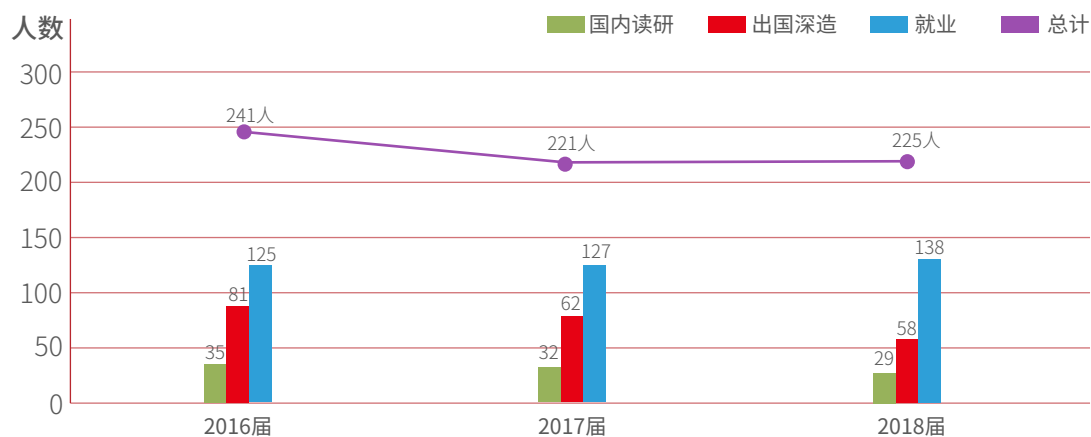

各专业就业情况

	国贸	金融	会计	会计 (国际 商务)	工管 (国际 商务)	工管	信管	电商	合计
A 出国(境)读研	8	17	4	15	8	3	1	2	58
B 国内读研	3	7	2	9	1	4	1	2	29
C1 四大	1	1	3	6	0	0	0	0	11
C2 国外投行/咨询	0	2	0	0	0	0	0	0	2
C3 外企	0	2	0	3	0	2	1	1	9
D1 公务员/ 事业单位	0	1	2	5	3	2	0	1	14
D2 非政府/ 西部计划	0	0	0	0	0	0	0	0	0
D3 国内商行	0	2	0	2	0	0	0	1	5
D4 国内投资/咨询	0	1	0	0	0	0	0	0	1
D5 国企	0	1	2	1	2	2	0	0	8
D6 教育机构	0	0	2	0	0	1	0	0	3
D7 民营企业	4	4	6	7	6	0	2	0	29
D8 国内其它	7	27	3	6	2	5	3	3	56
X 未就业	0	2	1	1	0	1	0	0	4
班级总人数	23	67	25	55	22	20	8	1	230

2016-2018届本科生就业情况发展趋势分析