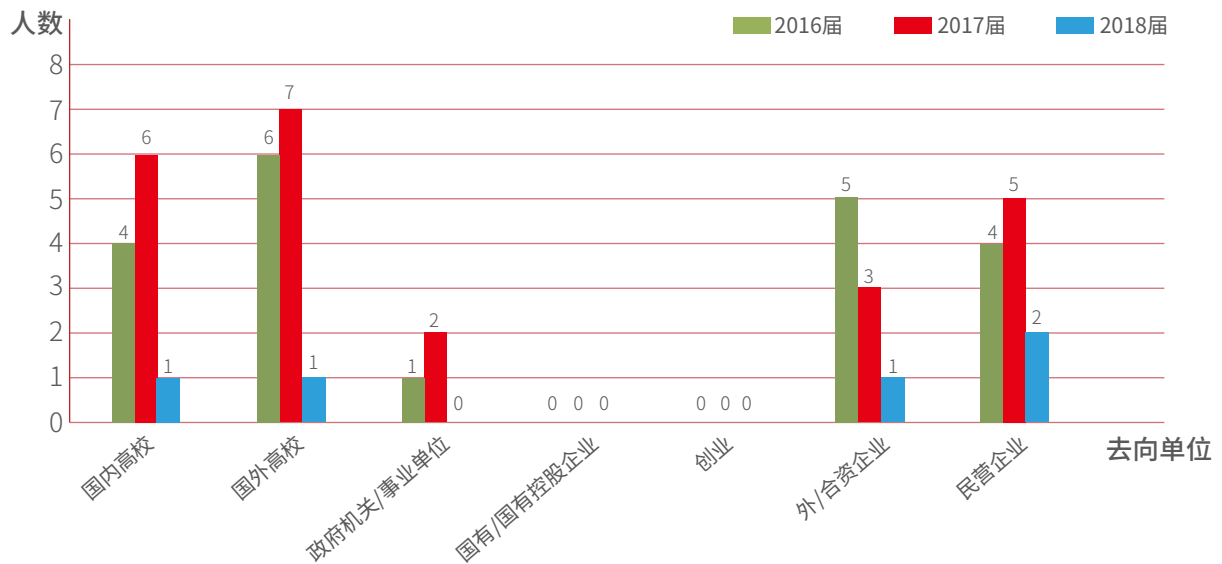

信息管理与信息系统专业近两年去向单位统计