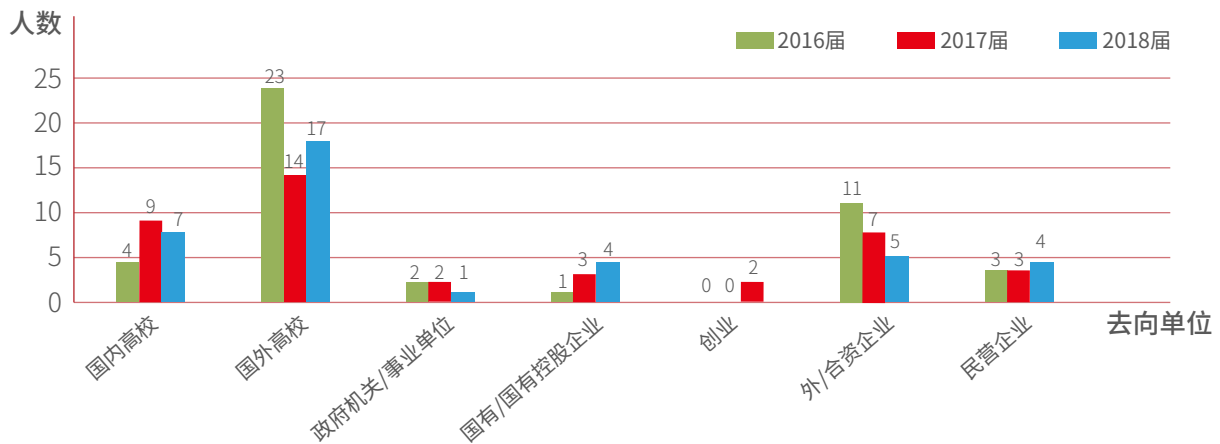

各专业就业情况

	国贸	金融	会计	会计 (国际 商务)	工管 (国际 商务)	工管	信管	电商	合计
A 出国(境)读研	8	17	4	15	8	3	1	2	58
B 国内读研	3	7	2	9	1	4	1	2	29
C1 四大	1	1	3	6	0	0	0	0	11
C2 国外投行/咨询	0	2	0	0	0	0	0	0	2
C3 外企	0	2	0	3	0	2	1	1	9
D1 公务员/ 事业单位	0	1	2	5	3	2	0	1	14
D2 非政府/ 西部计划	0	0	0	0	0	0	0	0	0
D3 国内商行	0	2	0	2	0	0	0	1	5
D4 国内投资/咨询	0	1	0	0	0	0	0	0	1
D5 国企	0	1	2	1	2	2	0	0	8
D6 教育机构	0	0	2	0	0	1	0	0	3
D7 民营企业	4	4	6	7	6	0	2	0	29
D8 国内其它	7	27	3	6	2	5	3	3	56
X 未就业	0	2	1	1	0	1	0	0	4
班级总人数	23	67	25	55	22	20	8	1	230

2016-2018届本科生就业情况发展趋势分析

2016-2018届本科生就业去向单位统计

2016-2018届本科生各专业学生就业去向单位统计分析

金融专业近三年去向单位统计

会计专业近三年去向单位统计

■ 会计(国际财务)专业近三年去向单位统计

■ 国际经济与贸易专业近三年去向单位统计

■ 工商管理专业近三年去向单位统计

工商管理(国际商务)专业近三年去向单位统计

信息管理与信息系统专业近两年去向单位统计

电子商务专业近三年去向单位统计

研究生就业概况

研究生	直接就业	国内读博	国外留学	未落实去向	总人数
人数	84	0	2	1	87
比例	96.55%	0%	2.30%	1.15%	98.85%

2016-2018届研究生就业情况三年发展趋势分析

毕业年份	人数	签约率	留学率	国内升学率	自由职业率	落实去向率
2016	28	82.10%	7.10%	3.60%	7.10%	100%
2017	78	94.87%	5.13%	0%	0%	100%
2018	87	96.55%	2.03%	0%	3.44%	98.85%