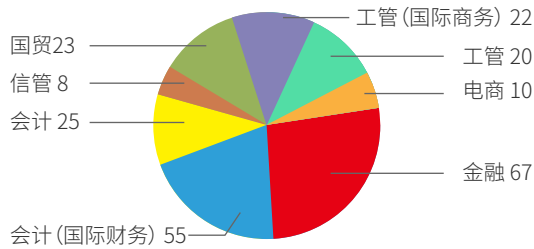

國際商學院
INTERNATIONAL BUSINESS SCHOOL

北京外国语大学国际商学院 2018届毕业生就业报告

2018届 北外国际商学院就业情况

本科毕业生专业(人) 230人

硕士毕业生专业(人) 87人

本科毕业生概况

本科毕业生概况

本科生	直接就业	国内读研	国外留学	未落实去向	落实去向
人数	138	29	58	5	225
比例	60.00%	12.61%	25.22%	2.17%	97.83%

各专业就业情况

	国贸	金融	会计	会计 (国际 商务)	工管 (国际 商务)	工管	信管	电商	合计
A 出国(境)读研	8	17	4	15	8	3	1	2	58
B 国内读研	3	7	2	9	1	4	1	2	29
C1 四大	1	1	3	6	0	0	0	0	11
C2 国外投行/咨询	0	2	0	0	0	0	0	0	2
C3 外企	0	2	0	3	0	2	1	1	9
D1 公务员/ 事业单位	0	1	2	5	3	2	0	1	14
D2 非政府/ 西部计划	0	0	0	0	0	0	0	0	0
D3 国内商行	0	2	0	2	0	0	0	1	5
D4 国内投资/咨询	0	1	0	0	0	0	0	0	1
D5 国企	0	1	2	1	2	2	0	0	8
D6 教育机构	0	0	2	0	0	1	0	0	3
D7 民营企业	4	4	6	7	6	0	2	0	29
D8 国内其它	7	27	3	6	2	5	3	3	56
X 未就业	0	2	1	1	0	1	0	0	4
班级总人数	23	67	25	55	22	20	8	1	230