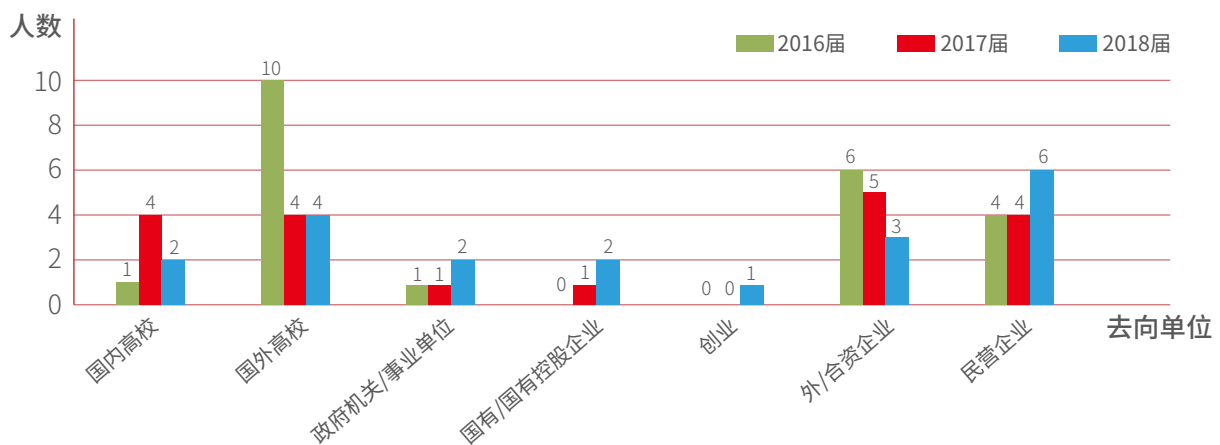

各专业就业情况

	国贸	金融	会计	会计 (国际 商务)	工管 (国际 商务)	工管	信管	电商	合计
A 出国(境)读研	8	17	4	15	8	3	1	2	58
B 国内读研	3	7	2	9	1	4	1	2	29
C1 四大	1	1	3	6	0	0	0	0	11
C2 国外投行/咨询	0	2	0	0	0	0	0	0	2
C3 外企	0	2	0	3	0	2	1	1	9
D1 公务员/ 事业单位	0	1	2	5	3	2	0	1	14
D2 非政府/ 西部计划	0	0	0	0	0	0	0	0	0
D3 国内商行	0	2	0	2	0	0	0	1	5
D4 国内投资/咨询	0	1	0	0	0	0	0	0	1
D5 国企	0	1	2	1	2	2	0	0	8
D6 教育机构	0	0	2	0	0	1	0	0	3
D7 民营企业	4	4	6	7	6	0	2	0	29
D8 国内其它	7	27	3	6	2	5	3	3	56
X 未就业	0	2	1	1	0	1	0	0	4
班级总人数	23	67	25	55	22	20	8	1	230

2016-2018届本科生就业情况发展趋势分析

2016-2018届本科生就业去向单位统计

2016-2018届本科生各专业学生就业去向单位统计分析

金融专业近三年去向单位统计

会计专业近三年去向单位统计

■ 会计(国际财务)专业近三年去向单位统计

■ 国际经济与贸易专业近三年去向单位统计

■ 工商管理专业近三年去向单位统计

工商管理(国际商务)专业近三年去向单位统计

信息管理与信息系统专业近两年去向单位统计

电子商务专业近三年去向单位统计

研究生就业概况

研究生	直接就业	国内读博	国外留学	未落实去向	总人数
人数	84	0	2	1	87
比例	96.55%	0%	2.30%	1.15%	98.85%

2016-2018届研究生就业情况三年发展趋势分析

毕业年份	人数	签约率	留学率	国内升学率	自由职业率	落实去向率
2016	28	82.10%	7.10%	3.60%	7.10%	100%
2017	78	94.87%	5.13%	0%	0%	100%
2018	87	96.55%	2.03%	0%	3.44%	98.85%