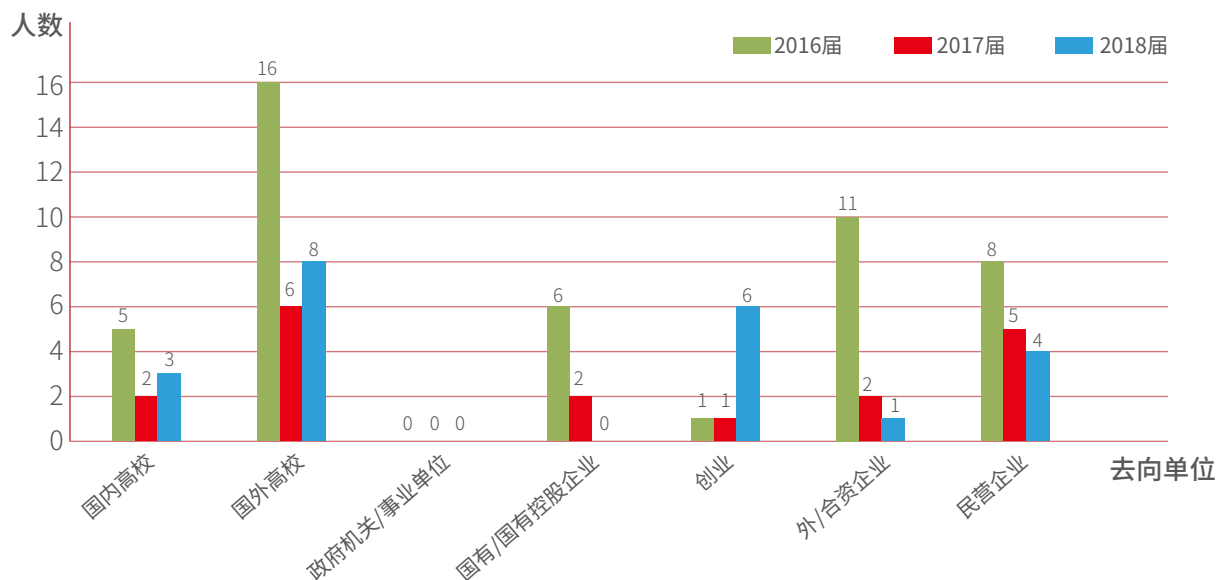

各专业就业情况

	国贸	金融	会计	会计 (国际 商务)	工管 (国际 商务)	工管	信管	电商	合计
A 出国(境)读研	8	17	4	15	8	3	1	2	58
B 国内读研	3	7	2	9	1	4	1	2	29
C1 四大	1	1	3	6	0	0	0	0	11
C2 国外投行/咨询	0	2	0	0	0	0	0	0	2
C3 外企	0	2	0	3	0	2	1	1	9
D1 公务员/ 事业单位	0	1	2	5	3	2	0	1	14
D2 非政府/ 西部计划	0	0	0	0	0	0	0	0	0
D3 国内商行	0	2	0	2	0	0	0	1	5
D4 国内投资/咨询	0	1	0	0	0	0	0	0	1
D5 国企	0	1	2	1	2	2	0	0	8
D6 教育机构	0	0	2	0	0	1	0	0	3
D7 民营企业	4	4	6	7	6	0	2	0	29
D8 国内其它	7	27	3	6	2	5	3	3	56
X 未就业	0	2	1	1	0	1	0	0	4
班级总人数	23	67	25	55	22	20	8	1	230

2016-2018届本科生就业情况发展趋势分析

2016-2018届本科生就业去向单位统计

2016-2018届本科生各专业学生就业去向单位统计分析

金融专业近三年去向单位统计

会计专业近三年去向单位统计

■ 会计(国际财务)专业近三年去向单位统计

■ 国际经济与贸易专业近三年去向单位统计

■ 工商管理专业近三年去向单位统计