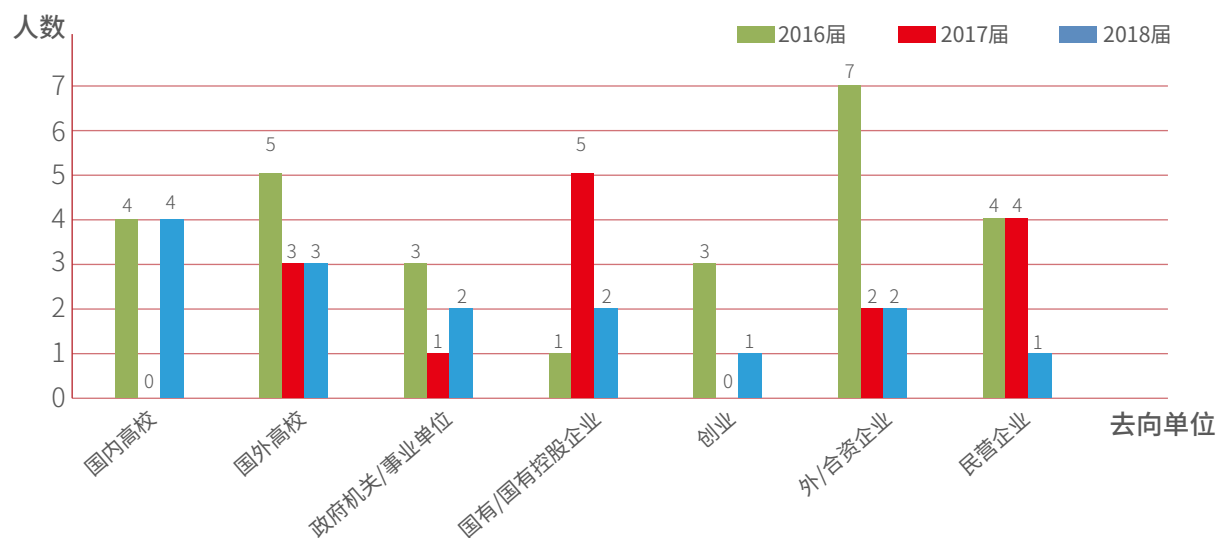

各专业就业情况

	国贸	金融	会计	会计 (国际 商务)	工管 (国际 商务)	工管	信管	电商	合计
A 出国(境)读研	8	17	4	15	8	3	1	2	58
B 国内读研	3	7	2	9	1	4	1	2	29
C1 四大	1	1	3	6	0	0	0	0	11
C2 国外投行/咨询	0	2	0	0	0	0	0	0	2
C3 外企	0	2	0	3	0	2	1	1	9
D1 公务员/ 事业单位	0	1	2	5	3	2	0	1	14
D2 非政府/ 西部计划	0	0	0	0	0	0	0	0	0
D3 国内商行	0	2	0	2	0	0	0	1	5
D4 国内投资/咨询	0	1	0	0	0	0	0	0	1
D5 国企	0	1	2	1	2	2	0	0	8
D6 教育机构	0	0	2	0	0	1	0	0	3
D7 民营企业	4	4	6	7	6	0	2	0	29
D8 国内其它	7	27	3	6	2	5	3	3	56
X 未就业	0	2	1	1	0	1	0	0	4
班级总人数	23	67	25	55	22	20	8	1	230

2016-2018届本科生就业情况发展趋势分析

2016-2018届本科生就业去向单位统计

2016-2018届本科生各专业学生就业去向单位统计分析

金融专业近三年去向单位统计

会计专业近三年去向单位统计

■ 会计(国际财务)专业近三年去向单位统计

■ 国际经济与贸易专业近三年去向单位统计

■ 工商管理专业近三年去向单位统计