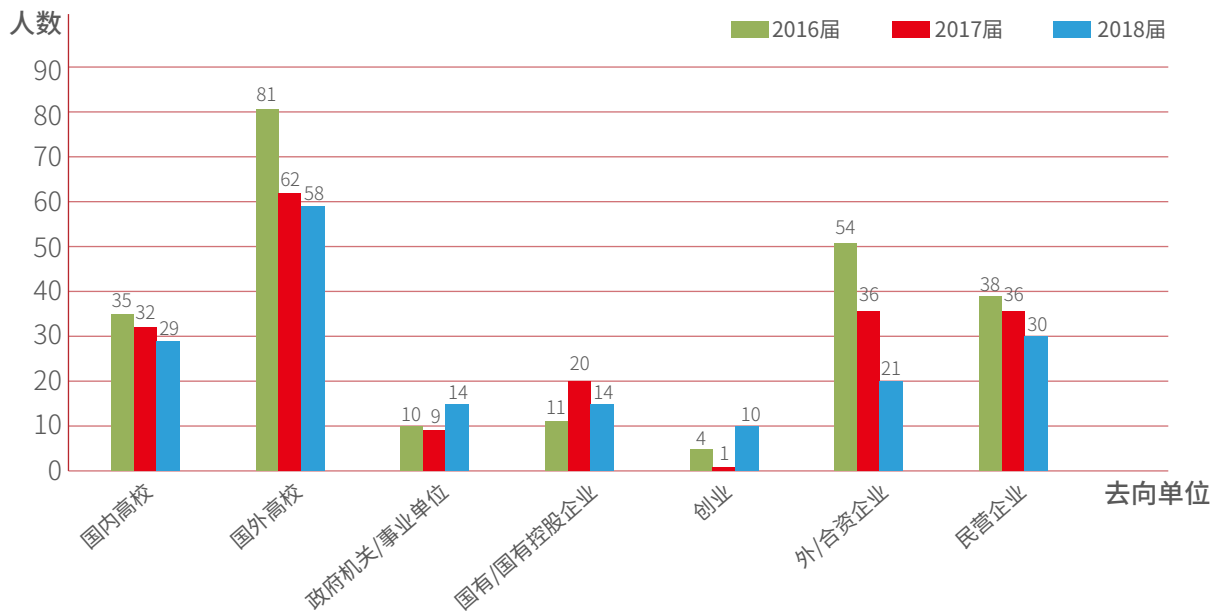

2016-2018届本科生就业去向单位统计