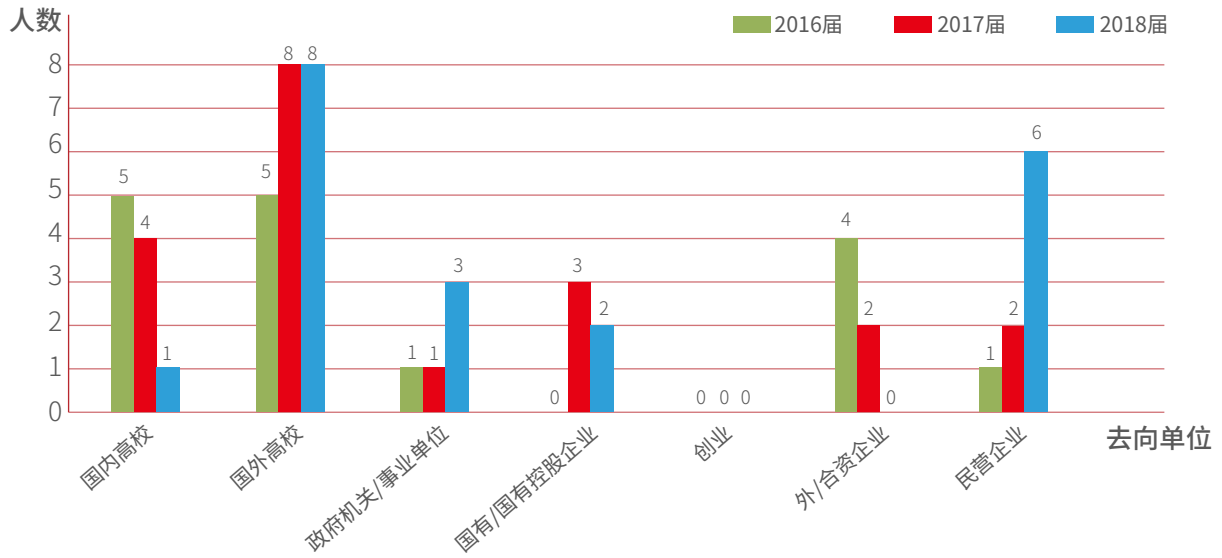

各专业就业情况

	国贸	金融	会计	会计 (国际 商务)	工管 (国际 商务)	工管	信管	电商	合计
A 出国(境)读研	8	17	4	15	8	3	1	2	58
B 国内读研	3	7	2	9	1	4	1	2	29
C1 四大	1	1	3	6	0	0	0	0	11
C2 国外投行/咨询	0	2	0	0	0	0	0	0	2
C3 外企	0	2	0	3	0	2	1	1	9
D1 公务员/ 事业单位	0	1	2	5	3	2	0	1	14
D2 非政府/ 西部计划	0	0	0	0	0	0	0	0	0
D3 国内商行	0	2	0	2	0	0	0	1	5
D4 国内投资/咨询	0	1	0	0	0	0	0	0	1
D5 国企	0	1	2	1	2	2	0	0	8
D6 教育机构	0	0	2	0	0	1	0	0	3
D7 民营企业	4	4	6	7	6	0	2	0	29
D8 国内其它	7	27	3	6	2	5	3	3	56
X 未就业	0	2	1	1	0	1	0	0	4
班级总人数	23	67	25	55	22	20	8	1	230

2016-2018届本科生就业情况发展趋势分析

2016-2018届本科生就业去向单位统计

2016-2018届本科生各专业学生就业去向单位统计分析

金融专业近三年去向单位统计

会计专业近三年去向单位统计

■ 会计(国际财务)专业近三年去向单位统计

■ 国际经济与贸易专业近三年去向单位统计

■ 工商管理专业近三年去向单位统计

工商管理(国际商务)专业近三年去向单位统计

信息管理与信息系统专业近两年去向单位统计

电子商务专业近三年去向单位统计

研究生就业概况

研究生	直接就业	国内读博	国外留学	未落实去向	总人数
人数	84	0	2	1	87
比例	96.55%	0%	2.30%	1.15%	98.85%

2016-2018届研究生就业情况三年发展趋势分析

毕业年份	人数	签约率	留学率	国内升学率	自由职业率	落实去向率
2016	28	82.10%	7.10%	3.60%	7.10%	100%
2017	78	94.87%	5.13%	0%	0%	100%
2018	87	96.55%	2.03%	0%	3.44%	98.85%