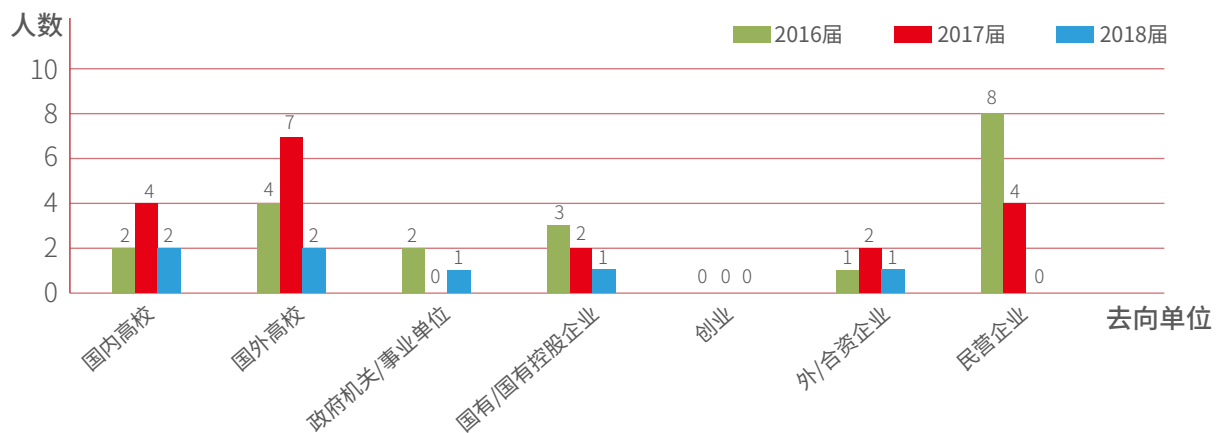

各专业就业情况

	国贸	金融	会计	会计 (国际 商务)	工管 (国际 商务)	工管	信管	电商	合计
A 出国(境)读研	8	17	4	15	8	3	1	2	58
B 国内读研	3	7	2	9	1	4	1	2	29
C1 四大	1	1	3	6	0	0	0	0	11
C2 国外投行/咨询	0	2	0	0	0	0	0	0	2
C3 外企	0	2	0	3	0	2	1	1	9
D1 公务员/ 事业单位	0	1	2	5	3	2	0	1	14
D2 非政府/ 西部计划	0	0	0	0	0	0	0	0	0
D3 国内商行	0	2	0	2	0	0	0	1	5
D4 国内投资/咨询	0	1	0	0	0	0	0	0	1
D5 国企	0	1	2	1	2	2	0	0	8
D6 教育机构	0	0	2	0	0	1	0	0	3
D7 民营企业	4	4	6	7	6	0	2	0	29
D8 国内其它	7	27	3	6	2	5	3	3	56
X 未就业	0	2	1	1	0	1	0	0	4
班级总人数	23	67	25	55	22	20	8	1	230

2016-2018届本科生就业情况发展趋势分析

2016-2018届本科生就业去向单位统计

2016-2018届本科生各专业学生就业去向单位统计分析

金融专业近三年去向单位统计

会计专业近三年去向单位统计

■ 会计(国际财务)专业近三年去向单位统计

■ 国际经济与贸易专业近三年去向单位统计

■ 工商管理专业近三年去向单位统计

工商管理(国际商务)专业近三年去向单位统计

信息管理与信息系统专业近两年去向单位统计

电子商务专业近三年去向单位统计

研究生就业概况

研究生	直接就业	国内读博	国外留学	未落实去向	总人数
人数	84	0	2	1	87
比例	96.55%	0%	2.30%	1.15%	98.85%

2016-2018届研究生就业情况三年发展趋势分析

毕业年份	人数	签约率	留学率	国内升学率	自由职业率	落实去向率
2016	28	82.10%	7.10%	3.60%	7.10%	100%
2017	78	94.87%	5.13%	0%	0%	100%
2018	87	96.55%	2.03%	0%	3.44%	98.85%